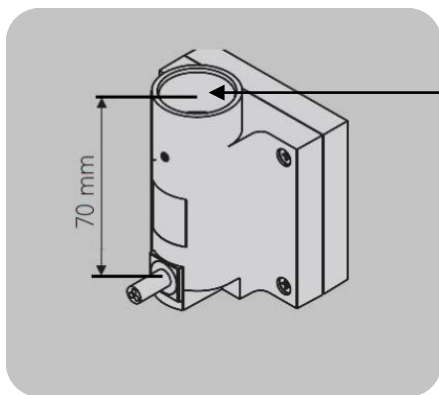

Mått och teknisk information : Bone handdukstork

A	B	C	D	E	F
760	500 600	460 560	460 560	580 580	90 90
1260	500 600	460 560	460 560	1080 1080	90 90
1510	500 600	460 560	460 560	1330 1330	90 90

Mått och teknisk information : Bone handdukstork

Installation med Elpatron KTX

Underkant handdukstork

Illustration visar mått för installation med Elpatron KTX, dold anslutning

Måtten är i förhållande till underkant handdukstork. Se markering sid 1

Underkant handdukstork

Illustration visar mått för installation med Elpatron KTX, synlig anslutning

Måtten är i förhållande till underkant handdukstork. Se markering sid 1

Standardlängd på kabeln är 1,5 m
Går att beställa med längre kabel

Underkant handdukstork

Illustration visar mått för installation med Radiatorventil T-MMA

Måtten är i förhållande till underkant handdukstork. Se markering sid 1

Från underkant handdukstork till underkant ventil är totalmåtten 76 mm