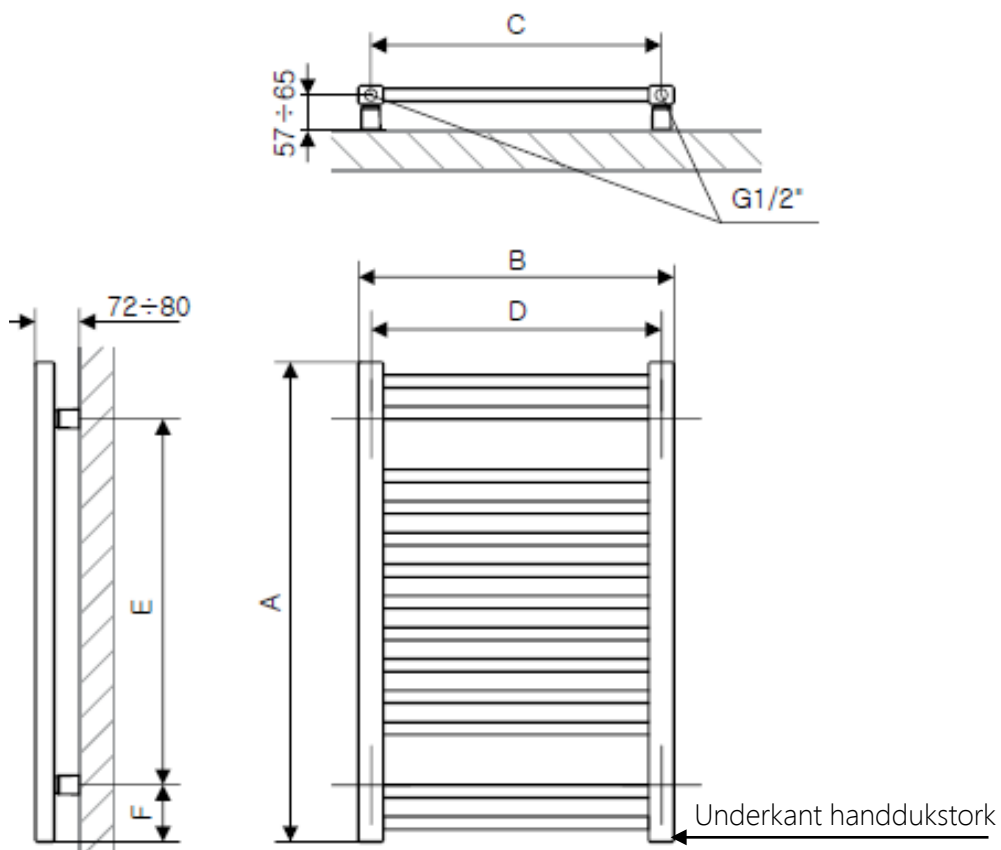

Mått och teknisk information : Bone handdukstork

A	B	C	D	E	F
760	500 600	460 560	460 560	580 580	90 90
1260	500 600	460 560	460 560	1080 1080	90 90
1510	500 600	460 560	460 560	1330 1330	90 90

Mått och teknisk information : Bone handdukstork

Installation med Elpatron KTX

Underkant handdukstork

Illustration visar mått för installation med Elpatron KTX, dold anslutning

Måtten är i förhållande till underkant handdukstork. Se markering sid 1

Underkant handdukstork

Illustration visar mått för installation med Elpatron KTX, synlig anslutning

Måtten är i förhållande till underkant handdukstork. Se markering sid 1

Standardlängd på kabeln är 1,5 m
Går att beställa med längre kabel

Mått och teknisk information : Bone handdukstork

Installation med Elpatron MOA

Underkant handdukstork

Illustration visar mått för installation med Elpatron MOA, synlig/dold anslutning

Måtten är i förhållande till underkant handdukstork.
Se markering sid 1