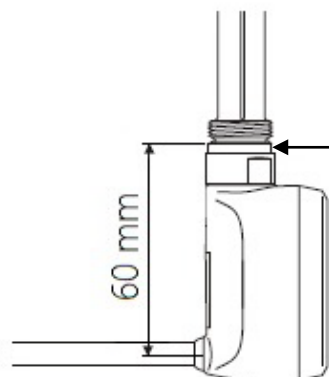

Illustration visar mått för installation med Elpatron KTX, synlig anslutning

Måtten är i förhållande till underkant handdukstork. Se markering sid 1

Standardlängd på kabeln är 1,5 m
Går att beställa med längre kabel

Underkant handdukstork

Illustration visar mått för installation med Radiatorventil T-MMA

Måtten är i förhållande till underkant handdukstork. Se markering sid 1

Från underkant handdukstork till underkant ventil är totalmåtten 76 mm

Mått och teknisk information : Bone handdukstork

Installation med Elpatron MOA

Underkant handdukstork

Illustration visar mått för installation med Elpatron MOA, synlig/dold anslutning

Måtten är i förhållande till underkant handdukstork.
Se markering sid 1

Observera att MOA har integrerad kabel som sitter inkapslad i termostaten.
Dold anslutning innebär att det följer med en täck-
kåpa som sätts mellan termostaten och väggen

Se ritning nedan

Standardlängd på kabeln är 1,5 m