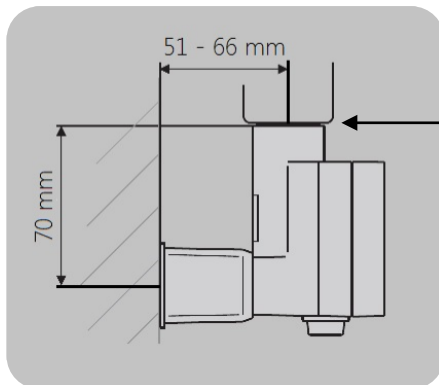

Mått och teknisk information : Bone handdukstork

A	B	C	D	E	F
760	500 600	460 560	460 560	580 580	90 90
1260	500 600	460 560	460 560	1080 1080	90 90
1510	500 600	460 560	460 560	1330 1330	90 90

Mått och teknisk information : Bone handdukstork

Installation med Elpatron KTX

Underkant handdukstork

Illustration visar mått för installation med Elpatron KTX, dold anslutning

Måtten är i förhållande till underkant handdukstork. Se markering sid 1

Underkant handdukstork

Illustration visar mått för installation med Elpatron KTX, synlig anslutning

Måtten är i förhållande till underkant handdukstork. Se markering sid 1

Standardlängd på kabeln är 1,5 m
Går att beställa med längre kabel

Underkant handdukstork

Illustration visar mått för installation med Radiatorventil T-MMA

Måtten är i förhållande till underkant handdukstork. Se markering sid 1

Från underkant handdukstork till underkant ventil är totalmåtten 76 mm