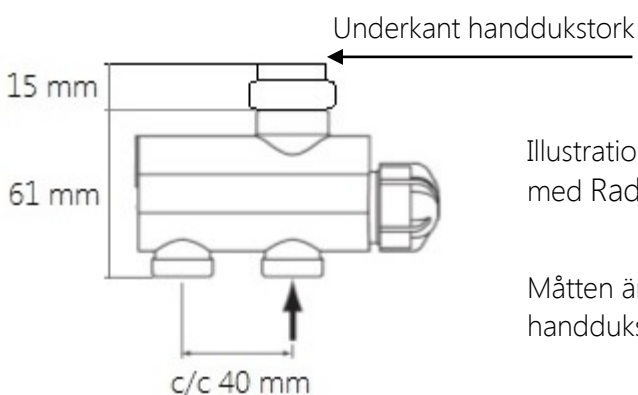

Mått och teknisk information : Bone handdukstork

A	B	C	D	E	F
760	500 600	460 560	460 560	580 580	90 90
1260	500 600	460 560	460 560	1080 1080	90 90
1510	500 600	460 560	460 560	1330 1330	90 90

Mått och teknisk information : Bone handdukstork

Installation med Elpatron KTX

Underkant handdukstork

Illustration visar mått för installation med Elpatron KTX, dold anslutning

Måtten är i förhållande till underkant handdukstork. Se markering sid 1

Underkant handdukstork

Illustration visar mått för installation med Elpatron KTX, synlig anslutning

Måtten är i förhållande till underkant handdukstork. Se markering sid 1

Standardlängd på kabeln är 1,5 m
Går att beställa med längre kabel

Underkant handdukstork

Illustration visar mått för installation med Radiatorventil T-MMA

Måtten är i förhållande till underkant handdukstork. Se markering sid 1

Från underkant handdukstork till underkant ventil är totalmåtten 76 mm